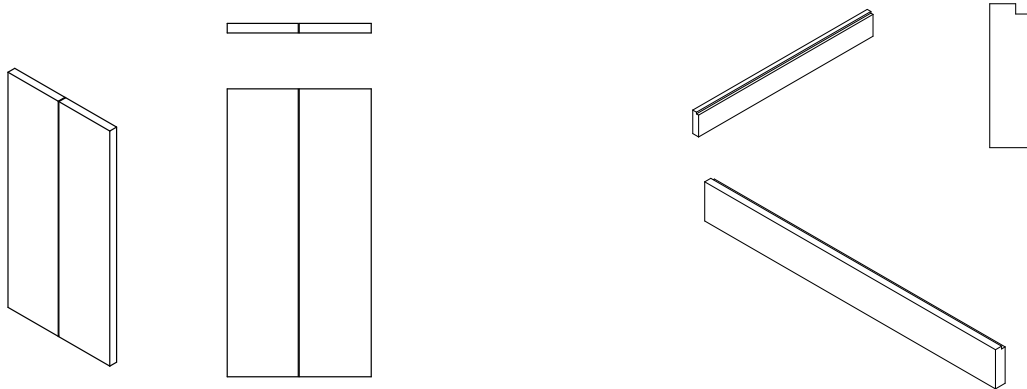

Specials-GaLaBau

2 cm Feinsteinzeug

Stellstufen

ORTHOGONALER SCHNITT #204

bis 25 lfm	ab 25 lfm
pro lfm	pro lfm
PRG 217	PRG 218

ORTHOGONALER SCHNITT MIT FALZ #211

bis 25 lfm	ab 25 lfm
pro lfm	pro lfm
PRG 219	PRG 220

Sockel

MIT GERADER OBERKANTE, LEICHT GEFAST, 7-15 CM HÖHE BIS 120 CM LÄNGE #217

bis 25 lfm	ab 25 lfm
pro lfm	pro lfm
PRG 217	PRG 218